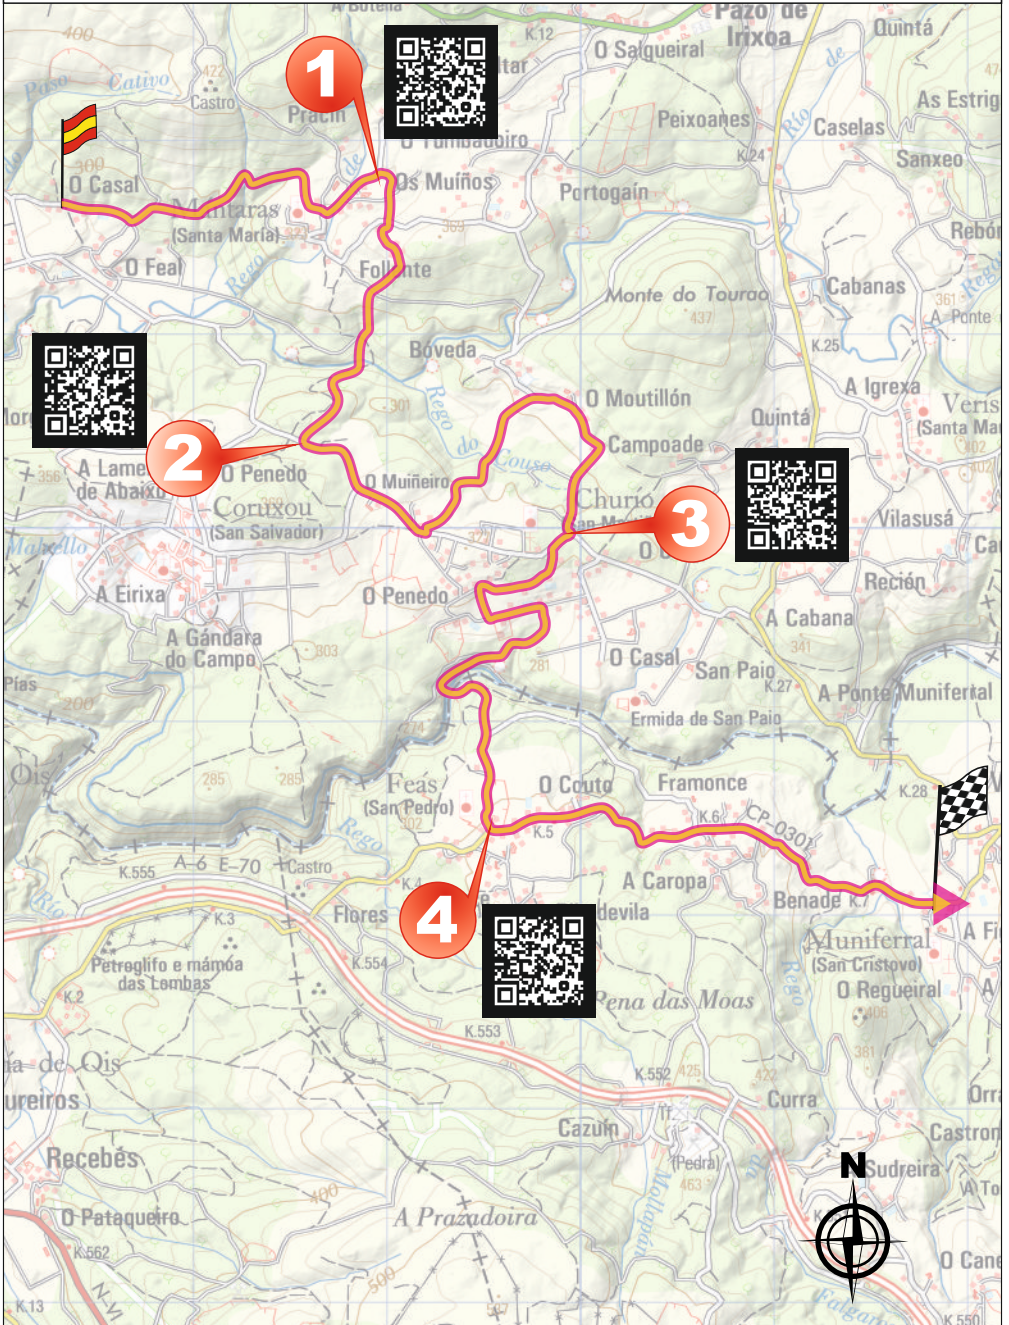

Rallye Rías Altas

TC-1/3 DOROÑA - 11,21 km

Rallye Rías Altas

TC-2/4 MONFERO - 18,08 km

Rallye Rías Altas

TC-5/7 IRIXOA - 12,52 km

Rallye Rías Altas

TC-6/8 ARANGA - 11,31 km