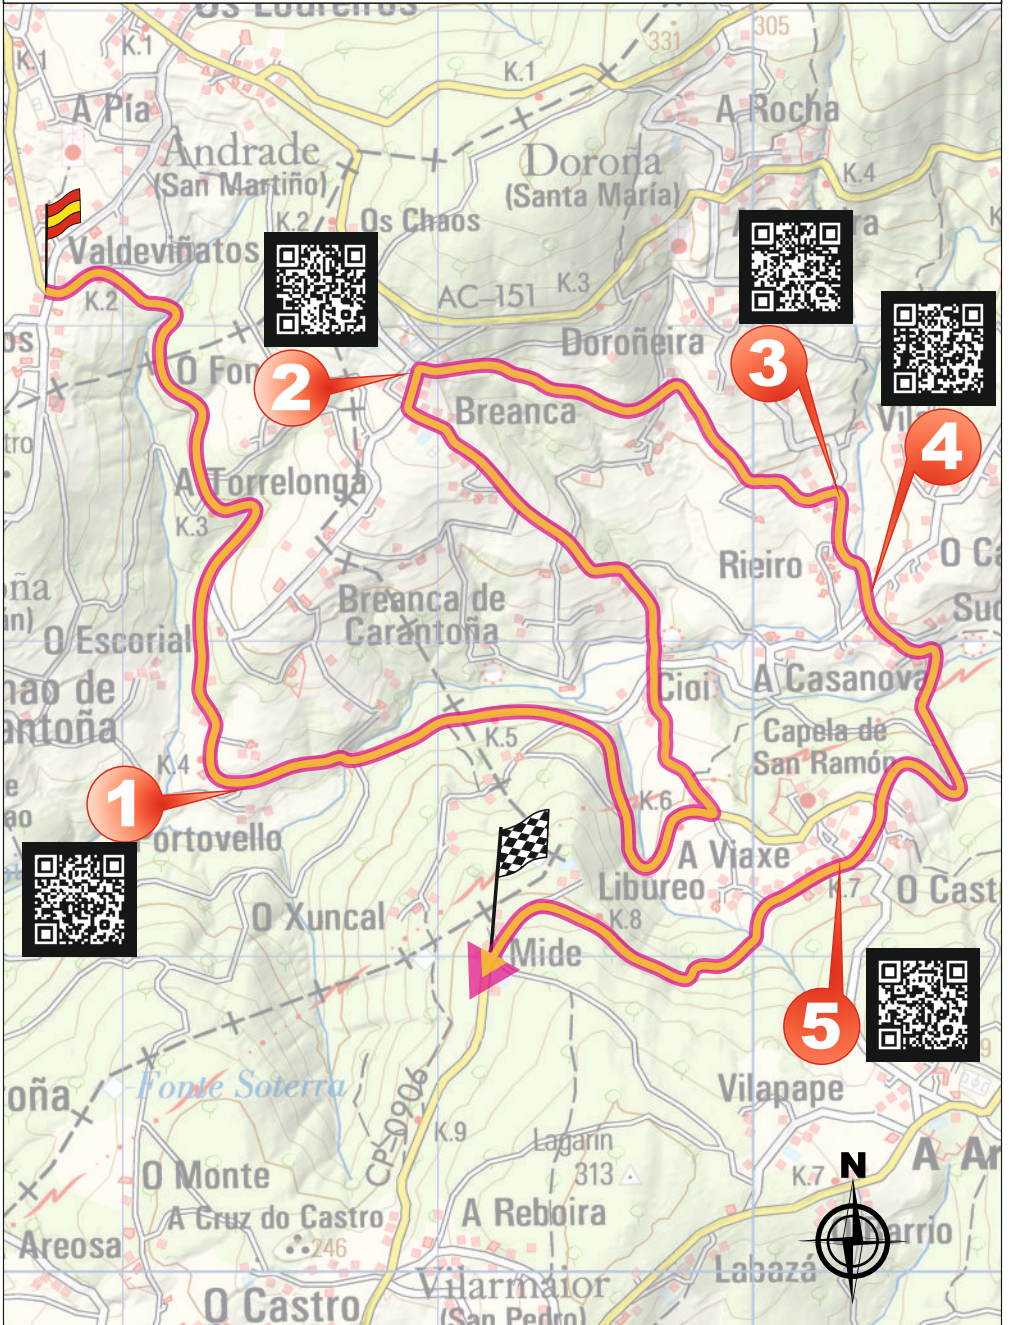

Rallye Rías Altas

TC-1/3 DOROÑA - 11,21 km

Rallye Rías Altas

TC-2/4 MONFERO - 18,08 km

Rallye Rías Altas

TC-5/7 IRIXOA - 12,52 km

Rallye Rías Altas

TC-6/8 ARANGA - 11,31 km