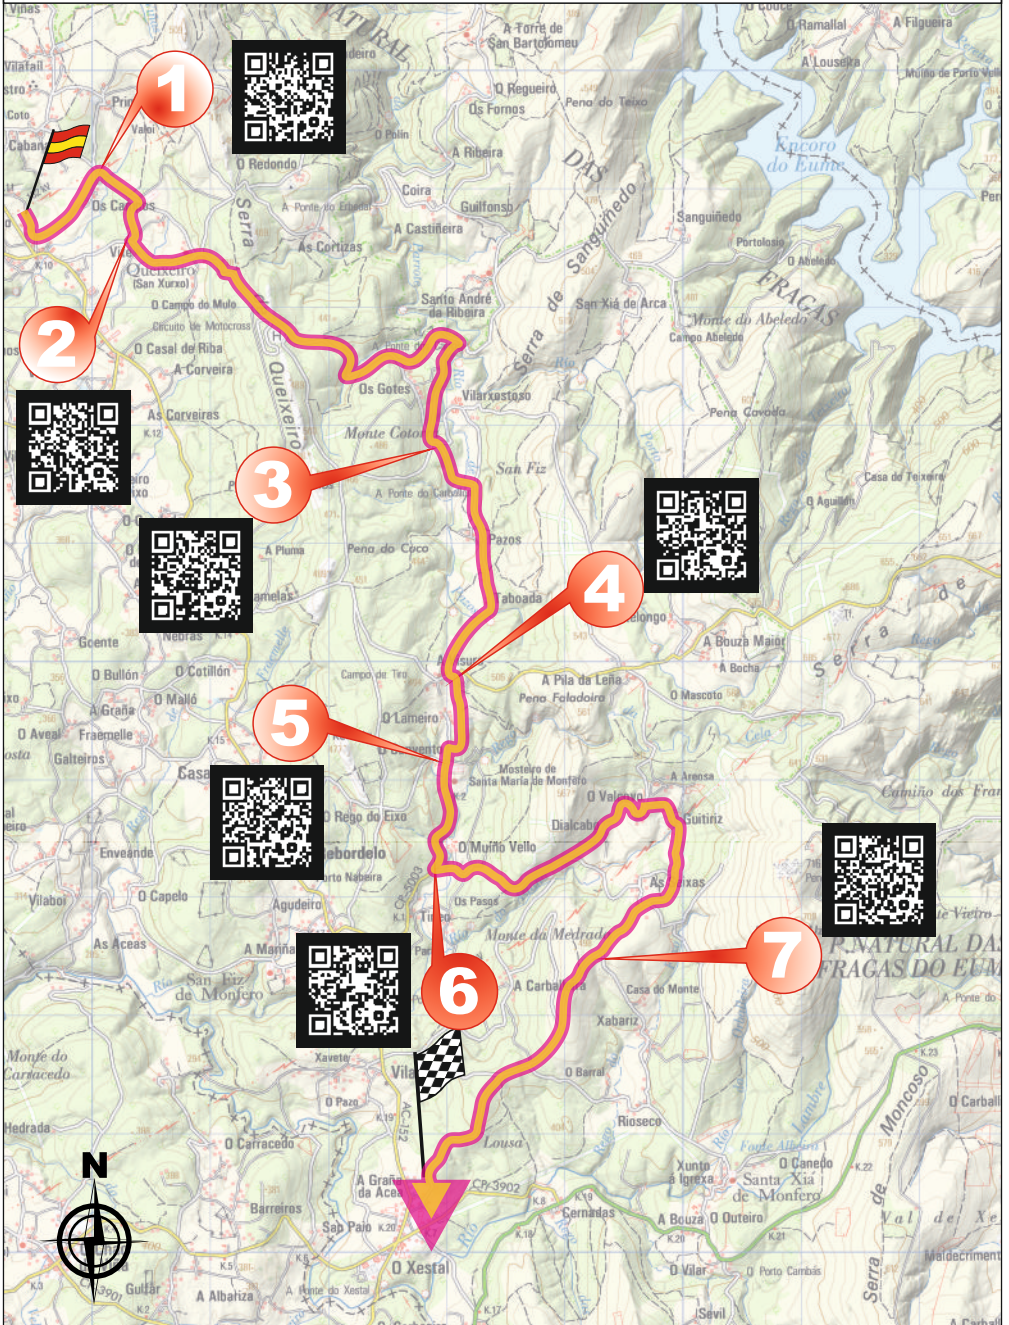

Rallye Rías Altas

TC-1/3 DOROÑA - 11,21 km

Rallye Rías Altas

TC-2/4 MONFERO - 18,08 km

Rallye Rías Altas

TC-5/7 IRIXOA - 12,52 km

Rallye Rías Altas

TC-6/8 ARANGA - 11,31 km