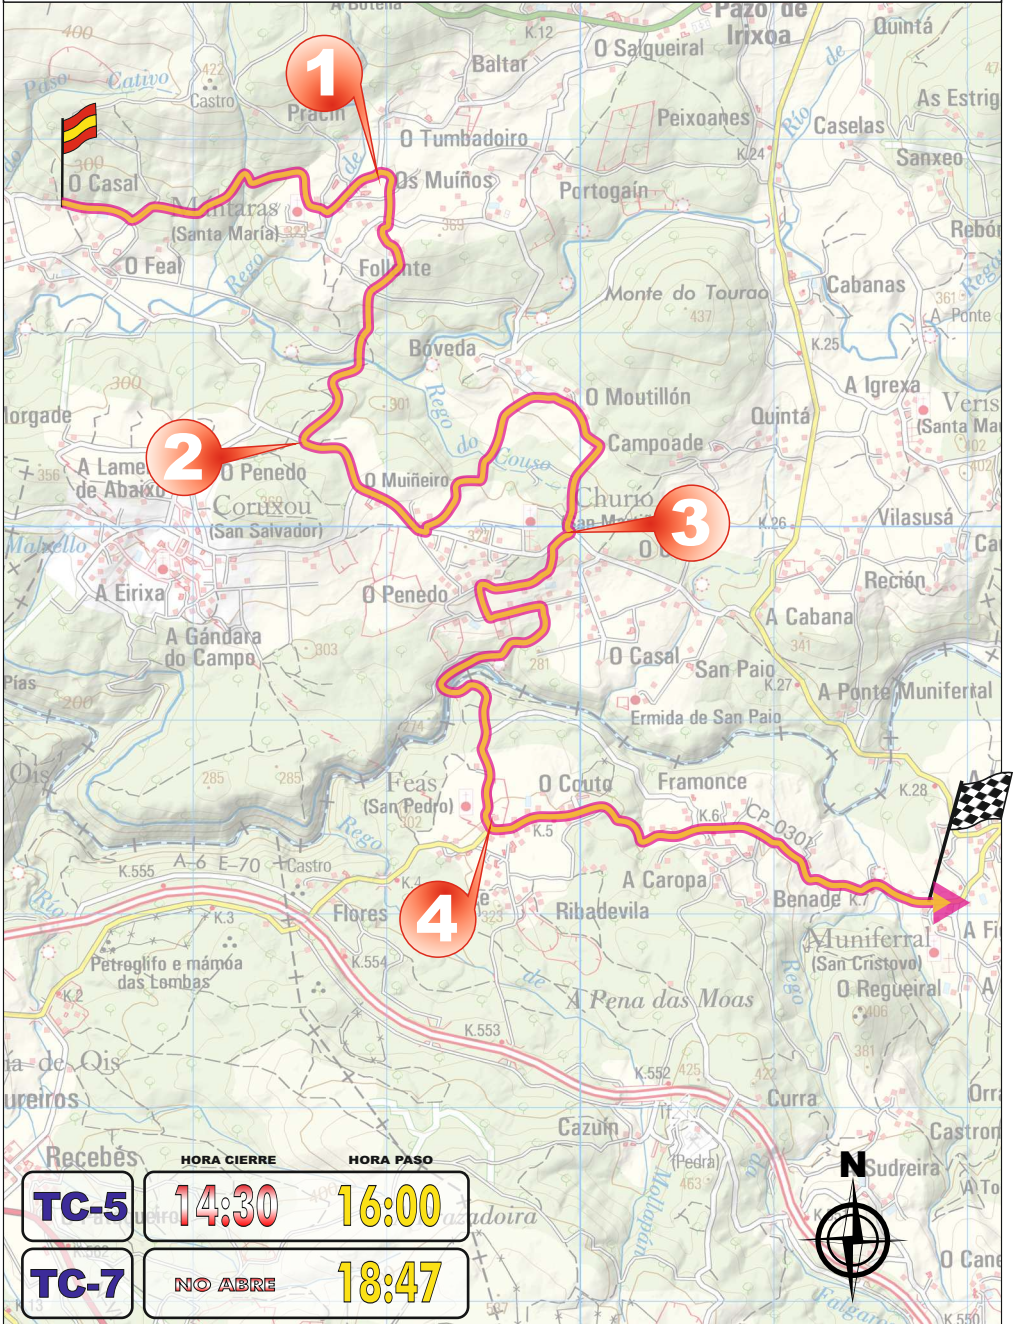

Rallye Rías Altas

TC-1/3 DOROÑA - 11,24 km

Rallye Rías Altas

TC-2/4 MONFERO - 17,27 km

Rallye Rías Altas

TC-5/7 IRIXOA - 12,55 km

Rallye Rías Altas

TC-6/8 ARANGA - 11,34 km

HORA CIERRE HORA PASO

TC-6

14:53

16:23

TC-8

NO ABRE

19:10