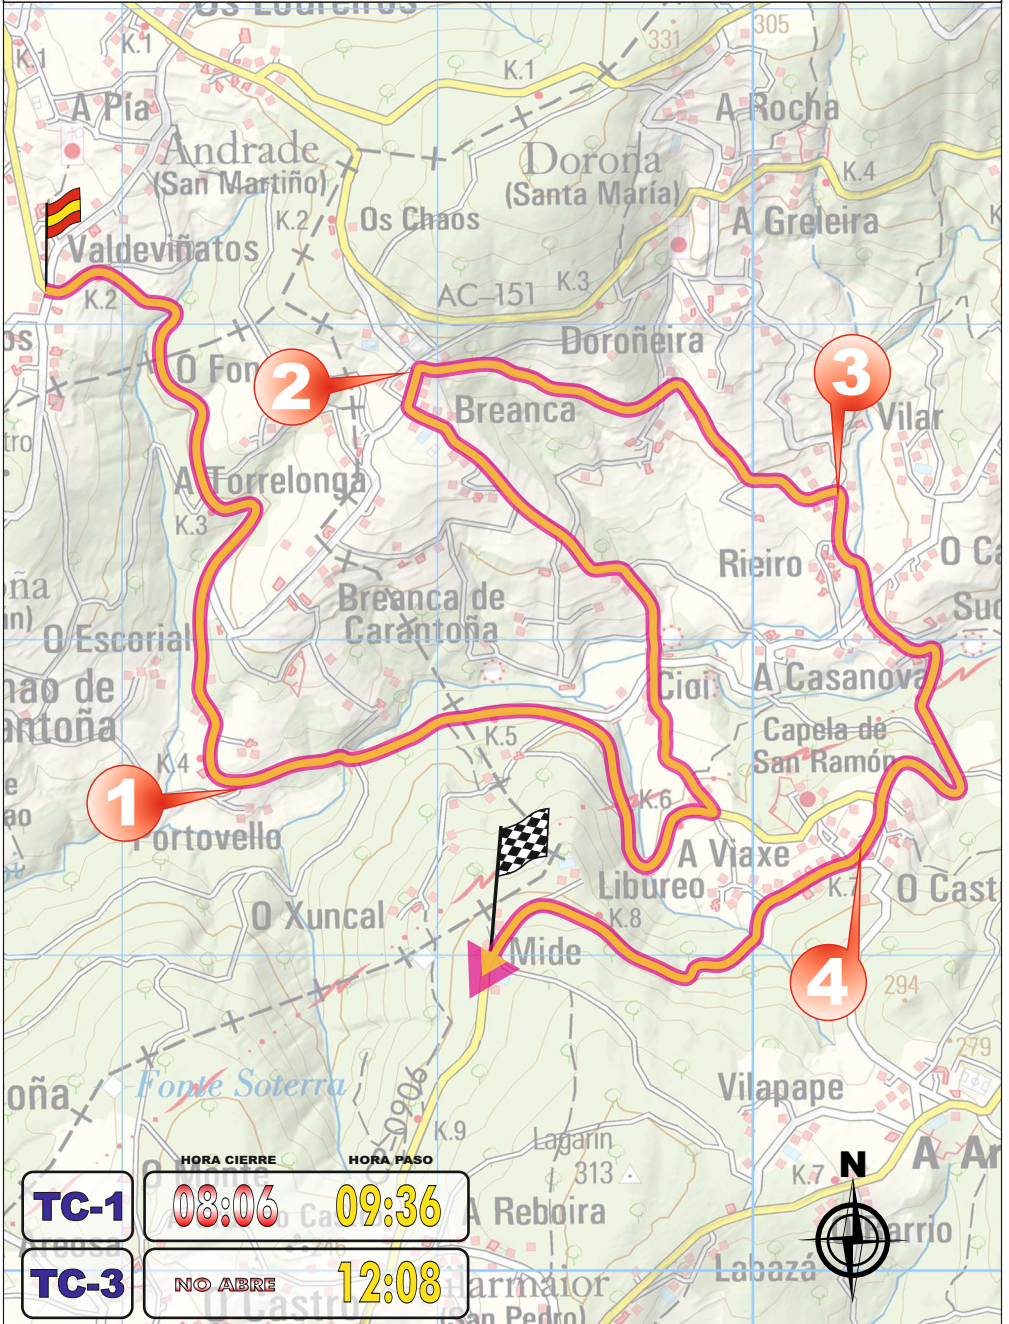

Rallye Rías Altas

TC-1/3 DOROÑA - 11,24 km

Rallye Rías Altas

TC-2/4 MONFERO - 17,27 km

Rallye Rías Altas

TC-5/7 IRIXOA - 12,55 km

Rallye Rías Altas

TC-6/8 ARANGA - 11,34 km

HORA CIERRE HORA PASO

TC-6

14:53

16:23

TC-8

NO ABRE

19:10