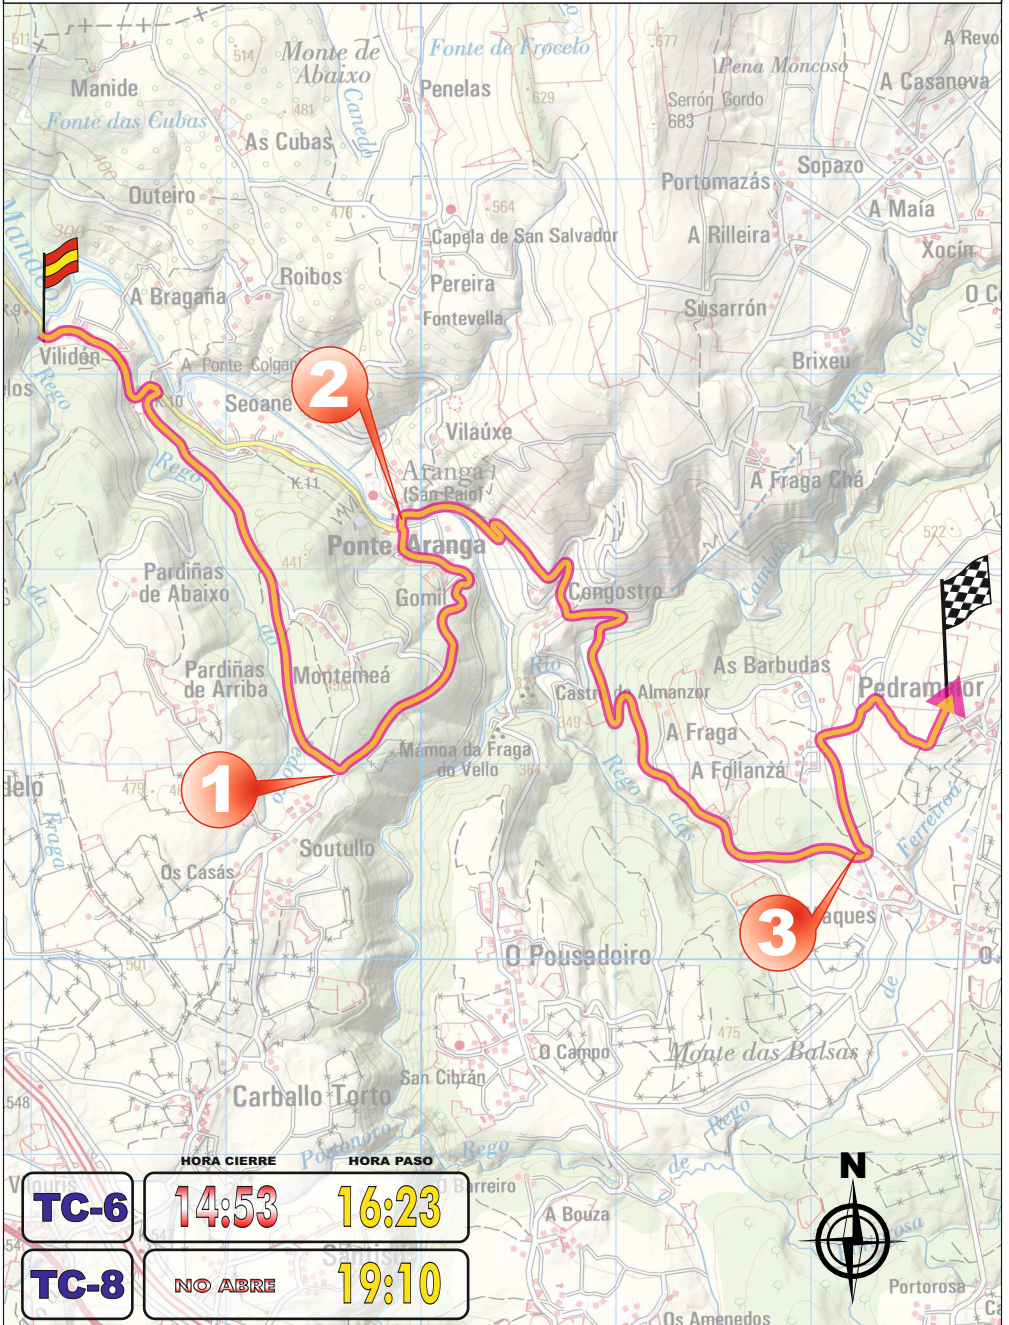

Rallye Rías Altas

TC-1/3 DOROÑA - 11,24 km

Rallye Rías Altas

TC-2/4 MONFERO - 17,27 km

Rallye Rías Altas

TC-5/7 IRIXOA - 12,55 km

Rallye Rías Altas

TC-6/8 ARANGA - 11,34 km

HORA CIERRE HORA PASO

TC-6

14:53

16:23

TC-8

NO ABRE

19:10