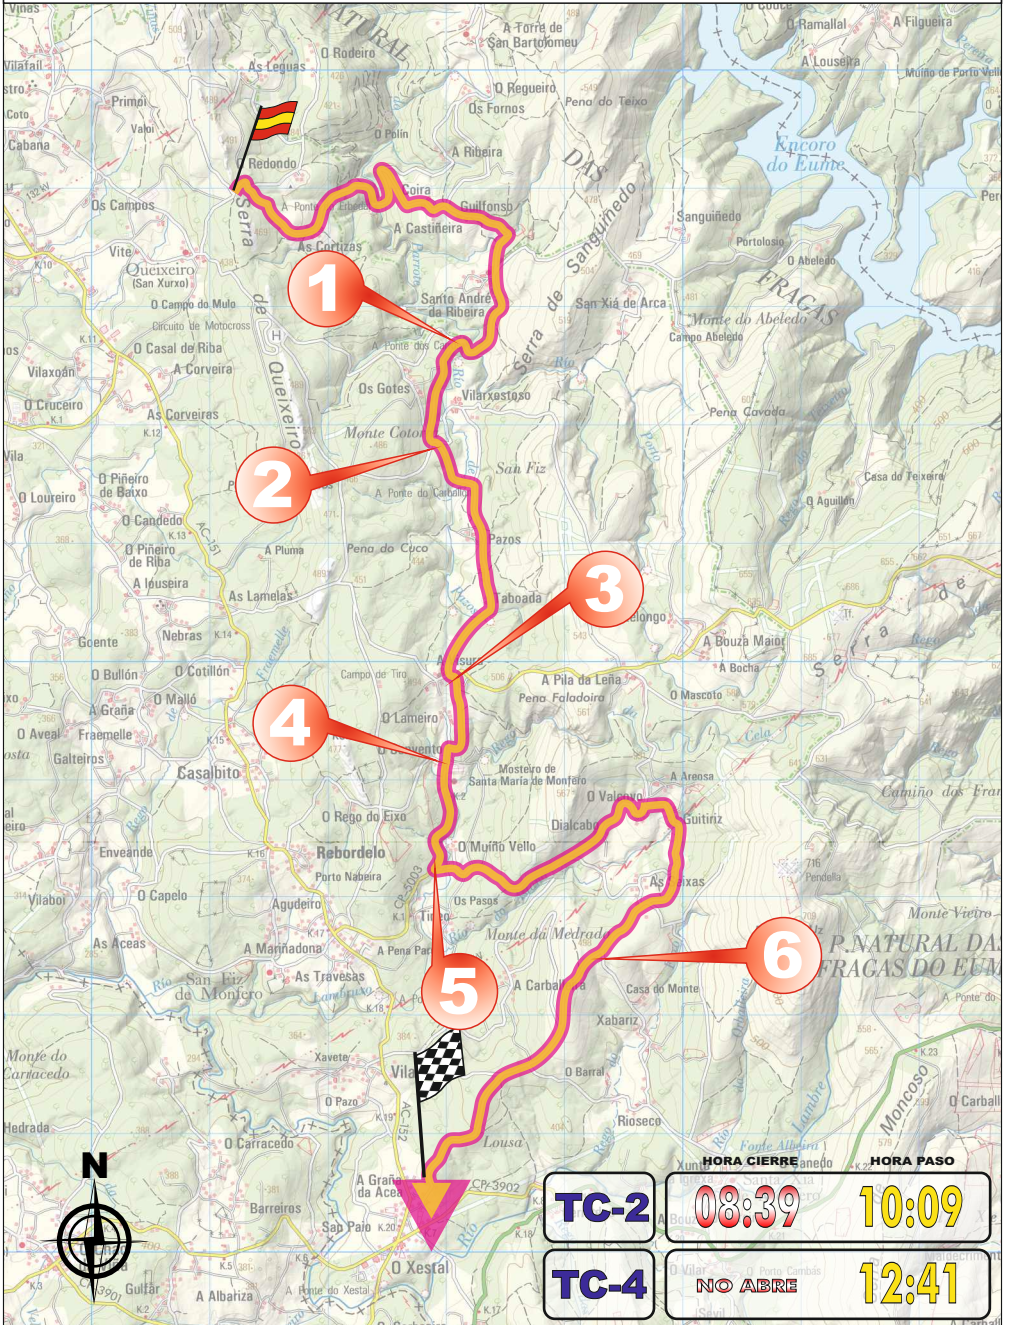

Rallye Rías Altas

TC-1/3 DOROÑA - 11,24 km

Rallye Rías Altas

TC-2/4 MONFERO - 17,27 km

Rallye Rías Altas

TC-5/7 IRIXOA - 12,55 km

Rallye Rías Altas

TC-6/8 ARANGA - 11,34 km

HORA CIERRE HORA PASO

TC-6

14:53

16:23

TC-8

NO ABRE

19:10